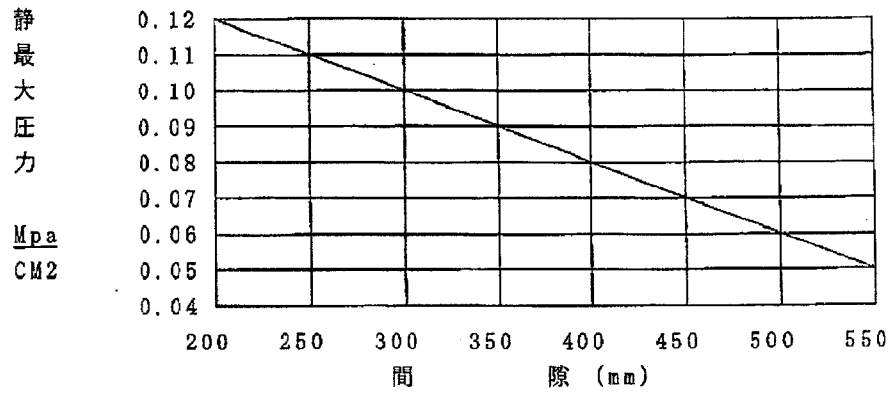

M2

Breaking Strength Ton

動
最
大
耐
圧

TON

USHIO CO., LTD.

TYPE : K - 2100

SIZE : 1000 x 2100 (mm)

Breaking Strength
Mpa/CM2

Covering Area M2

Breaking Strength Ton

USHIO CO., LTD.

TYPE : K-1800

SIZE : 1000 x 1800 (mm)

USHIO CO., LTD.

TYPE: K-1500

SIZE: 1000 x 1500 (mm)