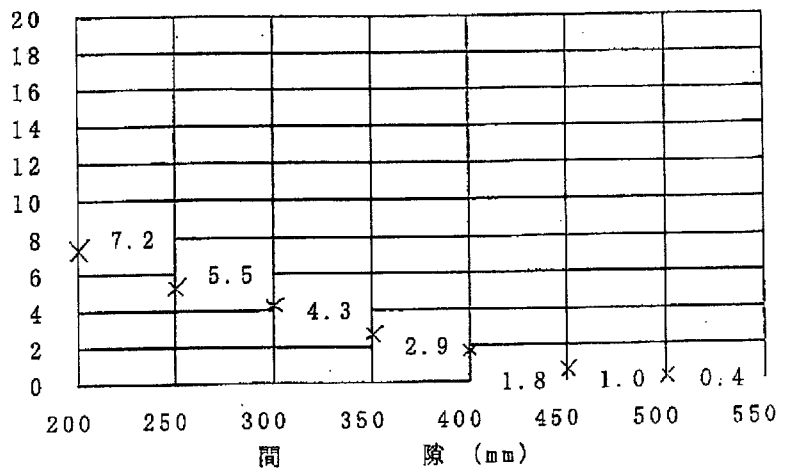

USHIO CO., LTD.

TYPE : K-1200

SIZE : 800 x 1200 (mm)

Breaking Strength
Mpa/CM2

静
最
大
圧
力

Mpa
CM2

Covering Area M2

実
効
面
積

M2

Breaking Strength Ton

動
最
大
耐
圧

TON

USHIO CO., LTD.

TYPE : K - 2100

SIZE : 1000 x 2100 (mm)

Breaking Strength
Mpa/CM2

Covering Area M2

Breaking Strength Ton

USHIO CO., LTD.

TYPE : K-1800

SIZE : 1000 x 1800 (mm)

USHIO CO., LTD.

TYPE: K-1500

SIZE: 1000 x 1500 (mm)

USHIO CO., LTD.

TYPE : K - 2300

SIZE : 1000 x 2300 (mm)