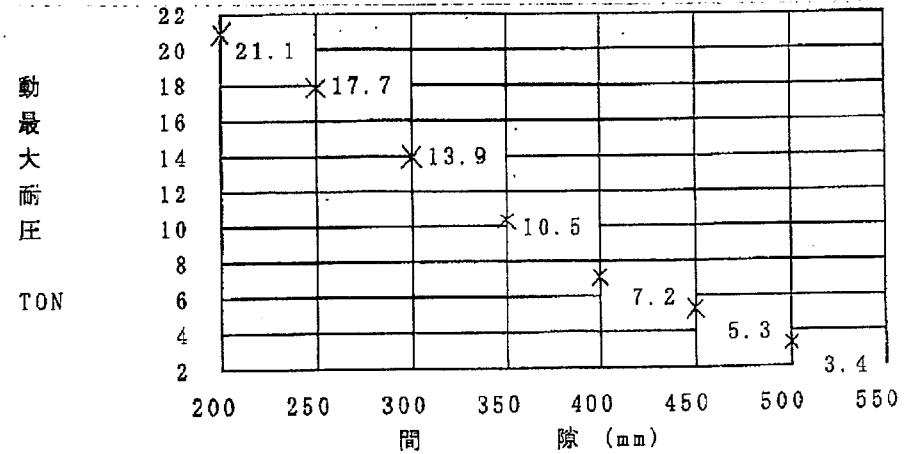

M2

Breaking Strength Ton

動
最
大
耐
圧

TON

USHIO CO., LTD.

TYPE : K - 2100

SIZE : 1000 x 2100 (mm)

Breaking Strength
Mpa/CM2

Covering Area M2

Breaking Strength Ton

USHIO CO., LTD.

TYPE : K-1800

SIZE : 1000 x 1800 (mm)

USHIO CO., LTD.

TYPE: K-1500

SIZE: 1000 x 1500 (mm)