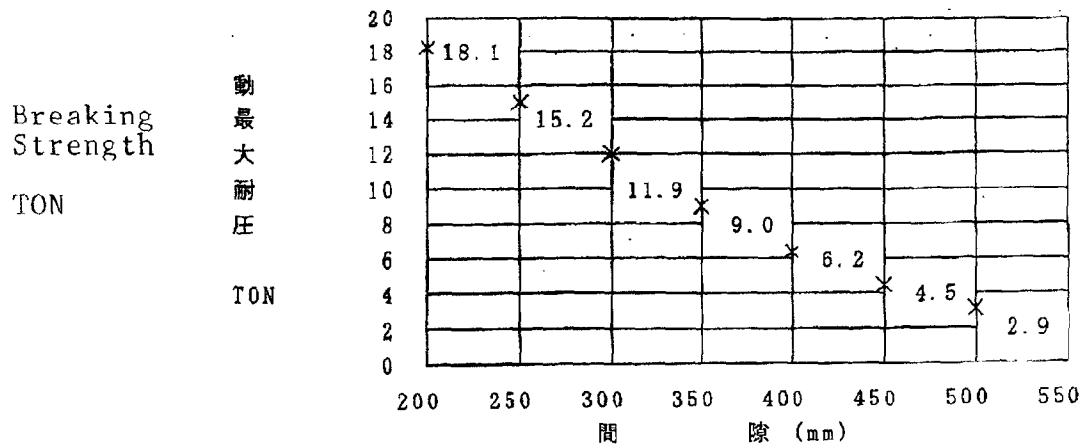

Covering Area M2

Breaking Strength Ton

USHIO CO., LTD.

TYPE : K-1800

SIZE : 1000 x 1800 (mm)

USHIO CO., LTD.

TYPE: K-1500

SIZE: 1000 x 1500 (mm)