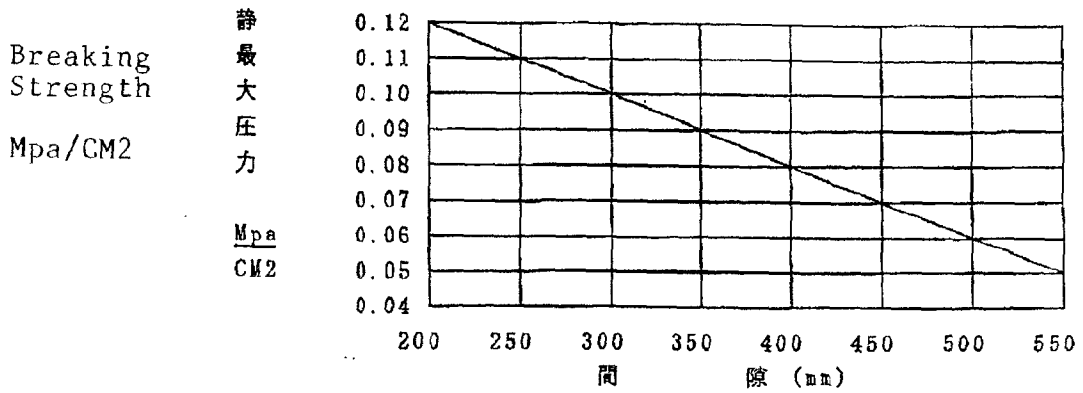

Covering Area M2

Breaking Strength Ton

USHIO CO., LTD.

TYPE : K-1800

SIZE : 1000 x 1800 (mm)

USHIO CO., LTD.

TYPE: K-1500

SIZE: 1000 x 1500 (mm)