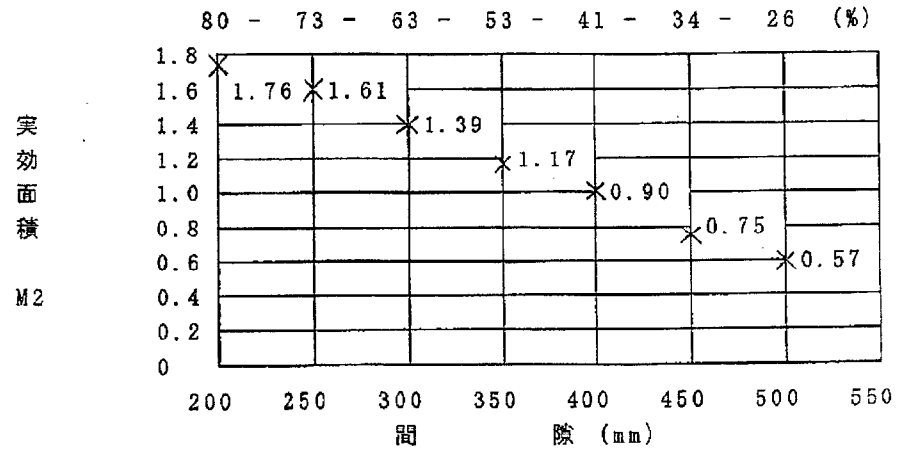

USHIO CO., LTD.

TYPE : K-1200

SIZE : 800 x 1200 (mm)

Breaking Strength
Mpa/CM2

静
最
大
圧
力

Mpa
CM2

Covering Area M2

実
効
面
積

M2

Breaking Strength Ton

動
最
大
耐
圧

TON

USHIO CO., LTD.

TYPE : K - 2100

SIZE : 1000 x 2100 (mm)

Breaking Strength
Mpa/CM2

Covering Area M2

Breaking Strength Ton

USHIO CO., LTD.

TYPE : K-1800

SIZE : 1000 x 1800 (mm)

USHIO CO., LTD.

TYPE: K-1500

SIZE: 1000 x 1500 (mm)

USHIO CO., LTD.

TYPE : K - 2300

SIZE : 1000 x 2300 (mm)