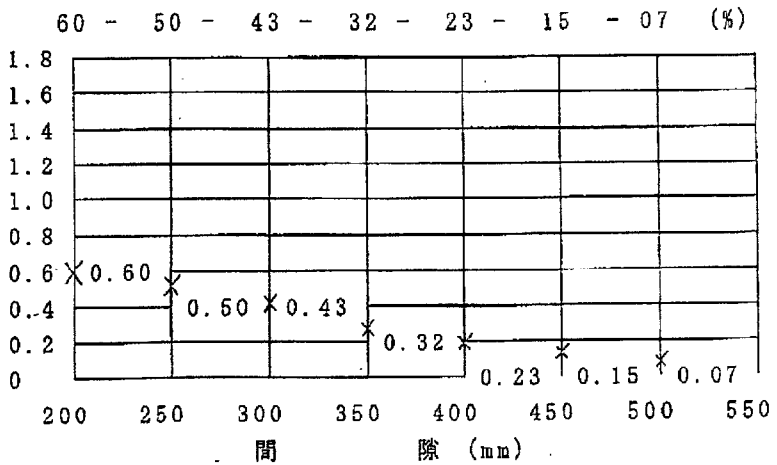

USHIO CO., LTD.

TYPE : K-1200

SIZE : 800 x 1200 (mm)

Breaking Strength
Mpa/CM2

静
最
大
圧
力

Mpa
CM2

Covering Area M2

実
効
面
積

M2

Breaking Strength Ton

動
最
大
耐
圧

TON

USHIO CO., LTD.

TYPE : K - 2100

SIZE : 1000 x 2100 (mm)

Breaking Strength
Mpa/CM2

Covering Area M2

Breaking Strength Ton

USHIO CO., LTD.

TYPE : K-1800

SIZE : 1000 x 1800 (mm)

USHIO CO., LTD.

TYPE: K-1500

SIZE: 1000 x 1500 (mm)

USHIO CO., LTD.

TYPE : K - 2300

SIZE : 1000 x 2300 (mm)