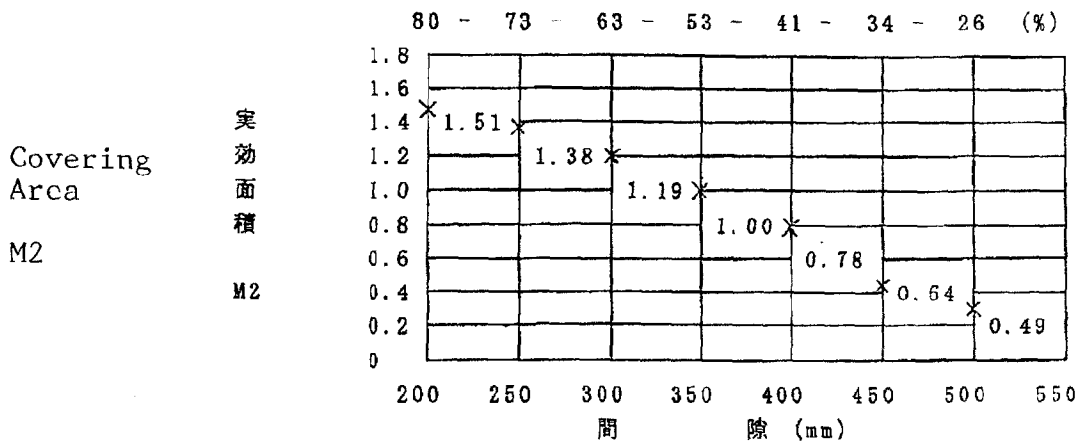

Covering Area M2

Breaking Strength Ton

USHIO CO., LTD.

TYPE : K-1800

SIZE : 1000 x 1800 (mm)

USHIO CO., LTD.

TYPE: K-1500

SIZE: 1000 x 1500 (mm)