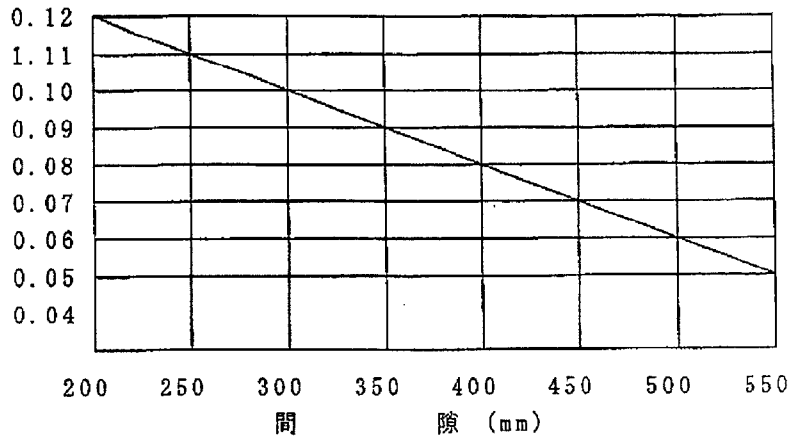

USHIO CO., LTD.

TYPE : K-1200

SIZE : 800 x 1200 (mm)

Breaking Strength
Mpa/CM2

静
最
大
圧
力

Mpa
CM2

Covering Area M2

実
効
面
積

M2

Breaking Strength Ton

動
最
大
耐
圧

TON

USHIO CO., LTD.

TYPE : K - 2100

SIZE : 1000 x 2100 (mm)

Breaking Strength
Mpa/CM2

Covering Area M2

Breaking Strength Ton

USHIO CO., LTD.

TYPE : K-1800

SIZE : 1000 x 1800 (mm)

USHIO CO., LTD.

TYPE: K-1500

SIZE: 1000 x 1500 (mm)